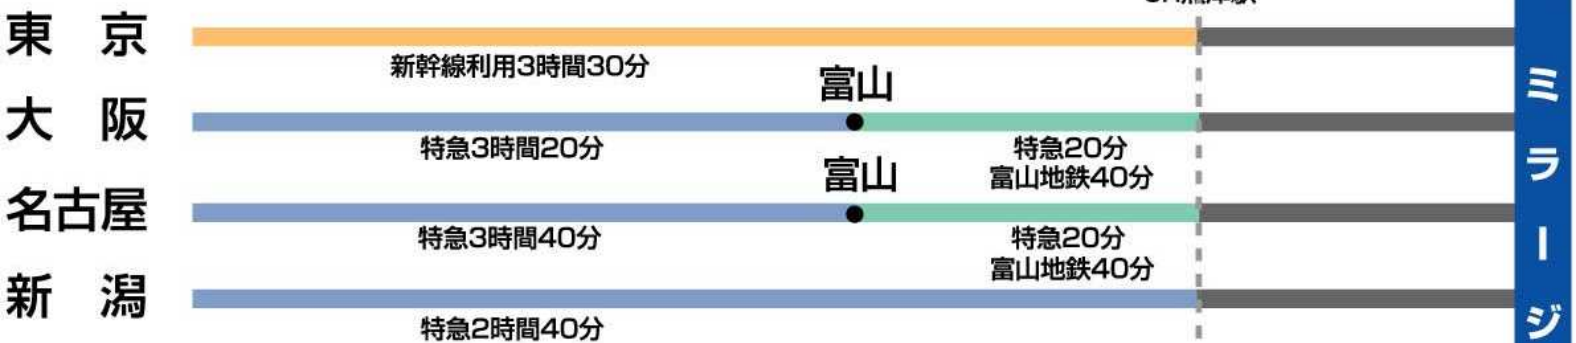

● 列車で

● マイカーで (高速道路利用の場合)

● JR魚津駅よりタクシーで10分

● 富山地方鉄道・電鉄魚津駅よりタクシーで5分

● 富山地方鉄道・西魚津駅より徒歩で15分

● 無料駐車場 大型バス50台、普通乗用車1,500台収容